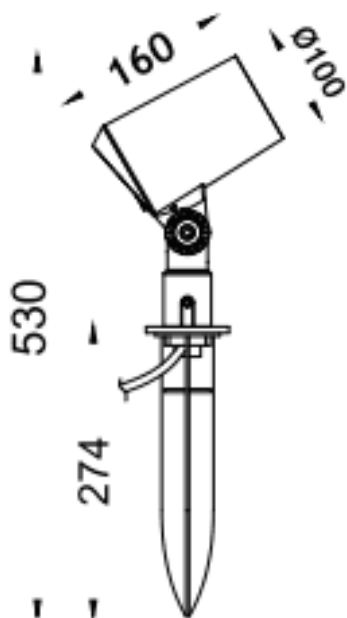

SPYKE

Code article	86.OS03.3351.02
Type de produit	Extérieur
Catégorie	Projecteurs
Famille	SPYKE
Pictograms	

Dimensions

Product dimensions (mm) 100(Dia)X160(H)M

Dessin technique

Produit	
Puissance système (W)	18
Flux lumineux utile (lm)	1200
Efficacité lumineuse (lm/W)	66.666666666666998
Angle de faisceau	60
Durée de vie	50000h L70B10
IP	66
Marque de la LED	Osram
Équipement	ON-OFF
Durée de vie utile (h)	50000h L70B10
Température de couleur (K)	3000
Uniformité chromatique (SDCM)	SDCM3
CRI	80
IK	IK04